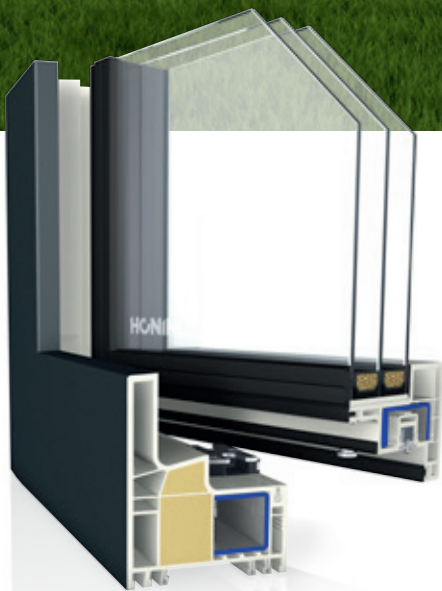

40
JAHRE

EIGENTLICH „FEHLT JA DER
FLÜGEL“ – EIGENTLICH ABER
AUCH NICHT!

KUBUS

DIE NEUE DIMENSION DES FENSTERS

HÖNING[®]
FENSTER & TÜREN

KUBUS: 100 x 100 mm

100x100 mm geben **KUBUS** seinen Namen. Denn die Rahmen-Flügel-Pakete von Fenstern aus diesem System messen in der Bautiefe sowie in der Ansichtsbreite jeweils 100 mm.

Mehr Details zu den Profilkombinationen, die hinter der hier dargestellten Fensterkonstruktion stecken, erfahren Sie auf hoening.de/kubus

AUCH **OFFEN**
EIN REGELRECHTER
BLICKFANG

PERFEKTES DESIGN AUF DAS WESENTLICHE REDUZIERT

„Fenster ohne Fensterflügel?“ – genau das macht Fenster aus der Serie **KUBUS** aus. Denn von außen betrachtet erwecken sie den Anschein, als würden sie ausschließlich aus Glas bestehen. Ermöglicht wird das durch innovative Bautechniken und einer cleveren Profیلgeometrie, welche in der Außenansicht das Flügelprofil ganz und gar unsichtbar macht.

INNERE WERTE

Fenster aus der Serie **KUBUS** sehen nicht nur spektakulär aus, sondern wissen auch mit ihren inneren Werten zu überzeugen. Der vergleichsweise große Glasanteil dieser Fenster sorgt in Kombination mit dem innovativen Profilaufbau und den ausgeschäumten Profilkammern im Blendrahmen für hervorragende Wärmedämmwerte bei hoher Stabilität.