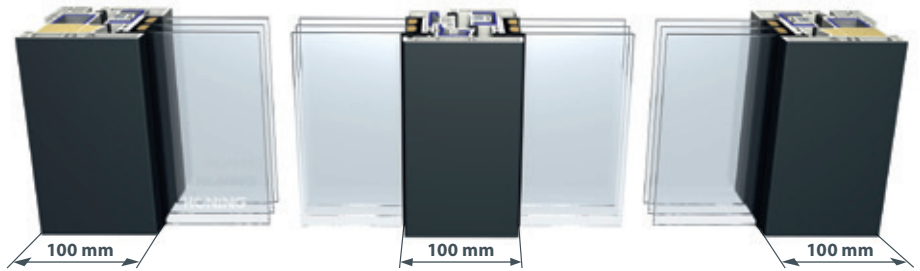

Aber auch in der Innenansicht weiß **KUBUS** zu überzeugen. Mittels der Blendrahmenleiste (Klipp-Profil) wird eine flächenbündige Innenansicht erzeugt. Das führt zu einer Bautiefe von sagenhaften 100 mm und wirkt sich zudem noch vorteilhaft auf den Wärmedämmwert aus.

0,72

W/m²K*

A

1.810 KG CO₂
WENIGER PRO JAHR

PASSIVHAUSTAUGLICH

STULP: SYMMETRIE FÜR'S AUGEN

Aufgrund der identischen Ansichtsbreiten im Stulp- und Rahmenbereich erzielen zweiflügelige Fenster aus der Serie **KUBUS** eine enorm ästhetische Ansicht.

INNERE WERTE

Fenster aus der Serie **KUBUS** sehen nicht nur spektakulär aus, sondern wissen auch mit ihren inneren Werten zu überzeugen. Der vergleichsweise große Glasanteil dieser Fenster sorgt in Kombination mit dem innovativen Profilaufbau und den ausgeschäumten Profilkammern im Blendrahmen für hervorragende Wärmedämmwerte bei hoher Stabilität.

Kein sichtbares Flügelprofil in der Außenansicht.

Einzigartige Oberflächenqualität durch exklusive Acrylcolor-Technologie auf der Außenseite.

Umlaufend rechtwinklige Optik.

Keine Glasleistenfuge.

Maximale Stabilität durch STV® (Statische-Trocken-Verglasung) Flügel und Glas werden fest miteinander verklebt.