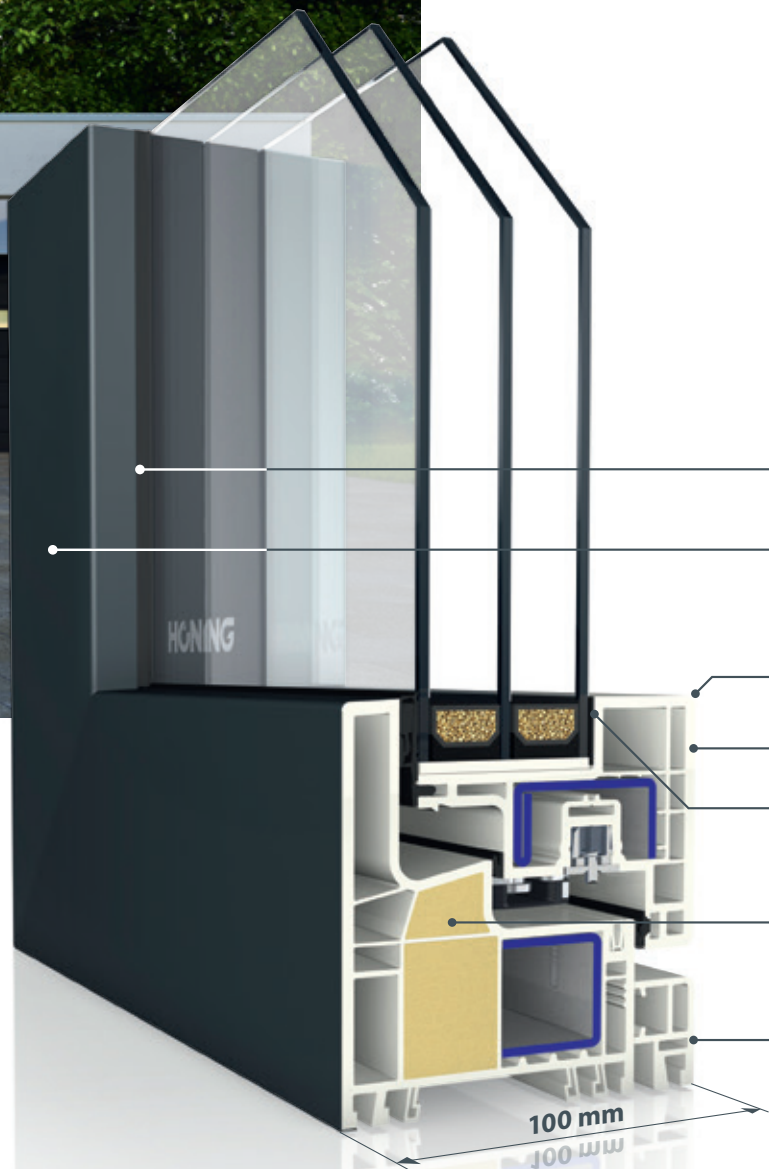

Kein sichtbares Flügelprofil in der Außenansicht.

Einzigartige Oberflächenqualität durch exklusive Acrylcolor-Technologie auf der Außenseite.

Umlaufend rechtwinklige Optik.

Keine Glasleistenfuge.

Maximale Stabilität durch STV® (Statische-Trocken-Verglasung) Flügel und Glas werden fest miteinander verklebt.

Hervorragende Wärmedämmung durch ausgeschäumte Profilkammern im Blendrahmen IKD® (Intensiv-Kern-Dämmung).

KOMPATIBEL MIT THERMOPOWER

KUBUS ist mit Anschluss- und Zusatzprofilen aus dem System **THERMOPOWER** kombinierbar sowie für Fenster- und Balkontürlösungen geeignet.