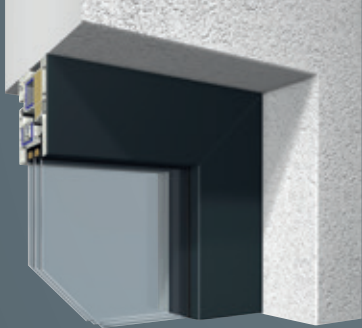

Laibungsvariante mit sichtbaren Fensterrahmen